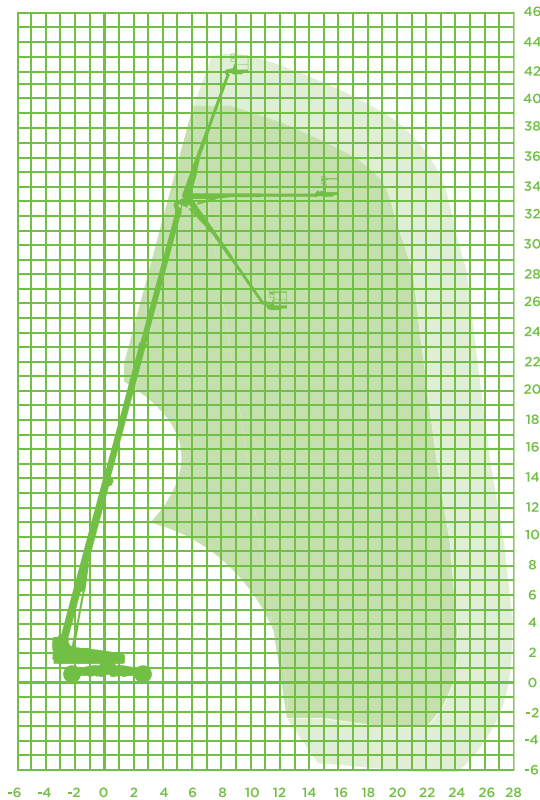

TELESCOOPHOOGWERKER (DIESEL)

Model GENIE SX 135 XC

Specificaties GENIE SX 135 XC

Werkhoogte 43,15m

Vloerhoogte 41,15m

Horizontaal werkbereik 27,43m

Jiblengte 5,49m - 9,14m(uitgeschoven)

Werkbereik Jib horizontaal n.v.t.

Werkbereik Jib verticaal 125° (+70°/-55°)

Max. hefvermogen 300kg/454kg

Korfafmeting (LxB) 2,40x0,91m

Korfrotatie Ja

Korfnivellering Ja

Max. horizontale kracht ca. 40kg

Max. windsnelheid Windkracht 6

Opstel/werkbreedte 3,94m

Transportafm. (LxBxH) 13,28x2,49x3,05m

Totaal gewicht 21.546kg

Max. scheefstand 3°

Aandrijving/brandstof Diesel

Vierwiel aangedreven Ja

Vierwiel gestuurd Ja

Non marking Nee

Rijhoogte vanuit werkkorf 43,15m